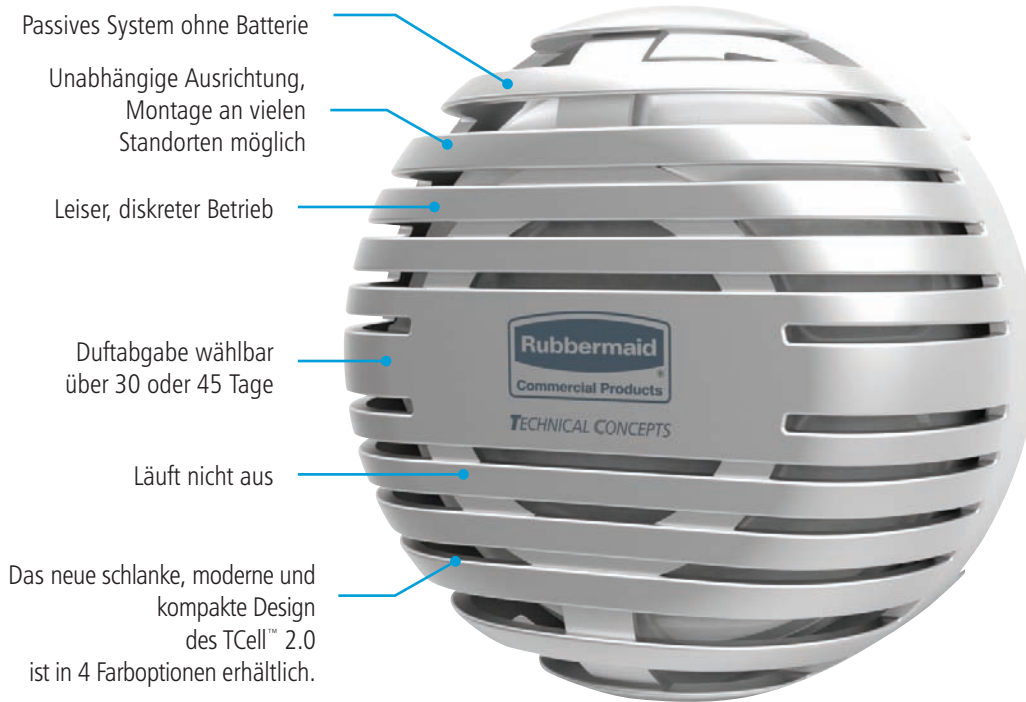

Die TCell™ 2.0-Vorteile

Brennstoffzellentechnologie

Bei der Brennstoffzellen-Technologie von TCell™ 2.0 wird Wasserstoff direkt in der Rezepturkammer des Geräts erzeugt. Jedes Wasserstoffmolekül drängt bei seiner Erzeugung die gleiche Menge Geruchsneutralisierer aus der Kammer. Von dort verbreitet der natürliche Luftstrom den Duft und den Geruchsneutralisierer im ganzen Raum und deckt dabei bis zu 170 m³ ab.

- Leiser Betrieb
- Batterieloser Betrieb
- Keine Treibmittel
- Kosteneffiziente Raumluftreinigung

Ausgewählte Düfte

RCP bietet eine ganze Reihe von sauberen, frischen Düften, die sich an den von den Verbrauchern bevorzugten Duftzonen orientieren und die Zufriedenheit der Besucher erhöhen. Die erstklassigen Düfte werden einzeln oder als praktische Präferenzpakete angeboten.

Alle TCell™ 2.0 Düfte enthalten Microtrans™, einen Geruchsneutralisierer. Die Gerüche werden nicht einfach nur überdeckt, sondern vollständig beseitigt. TCell™ 2.0 Düfte halten, je nach der ausgewählten Spendereinstellung, entweder 30 oder 45 Tage und bieten die Flexibilität, die vielfältigen Anforderungen und Vorlieben der Verbraucher zu erfüllen.

*Nachfüllsets und Spender sind recycelbar (Recyclingcode 07)